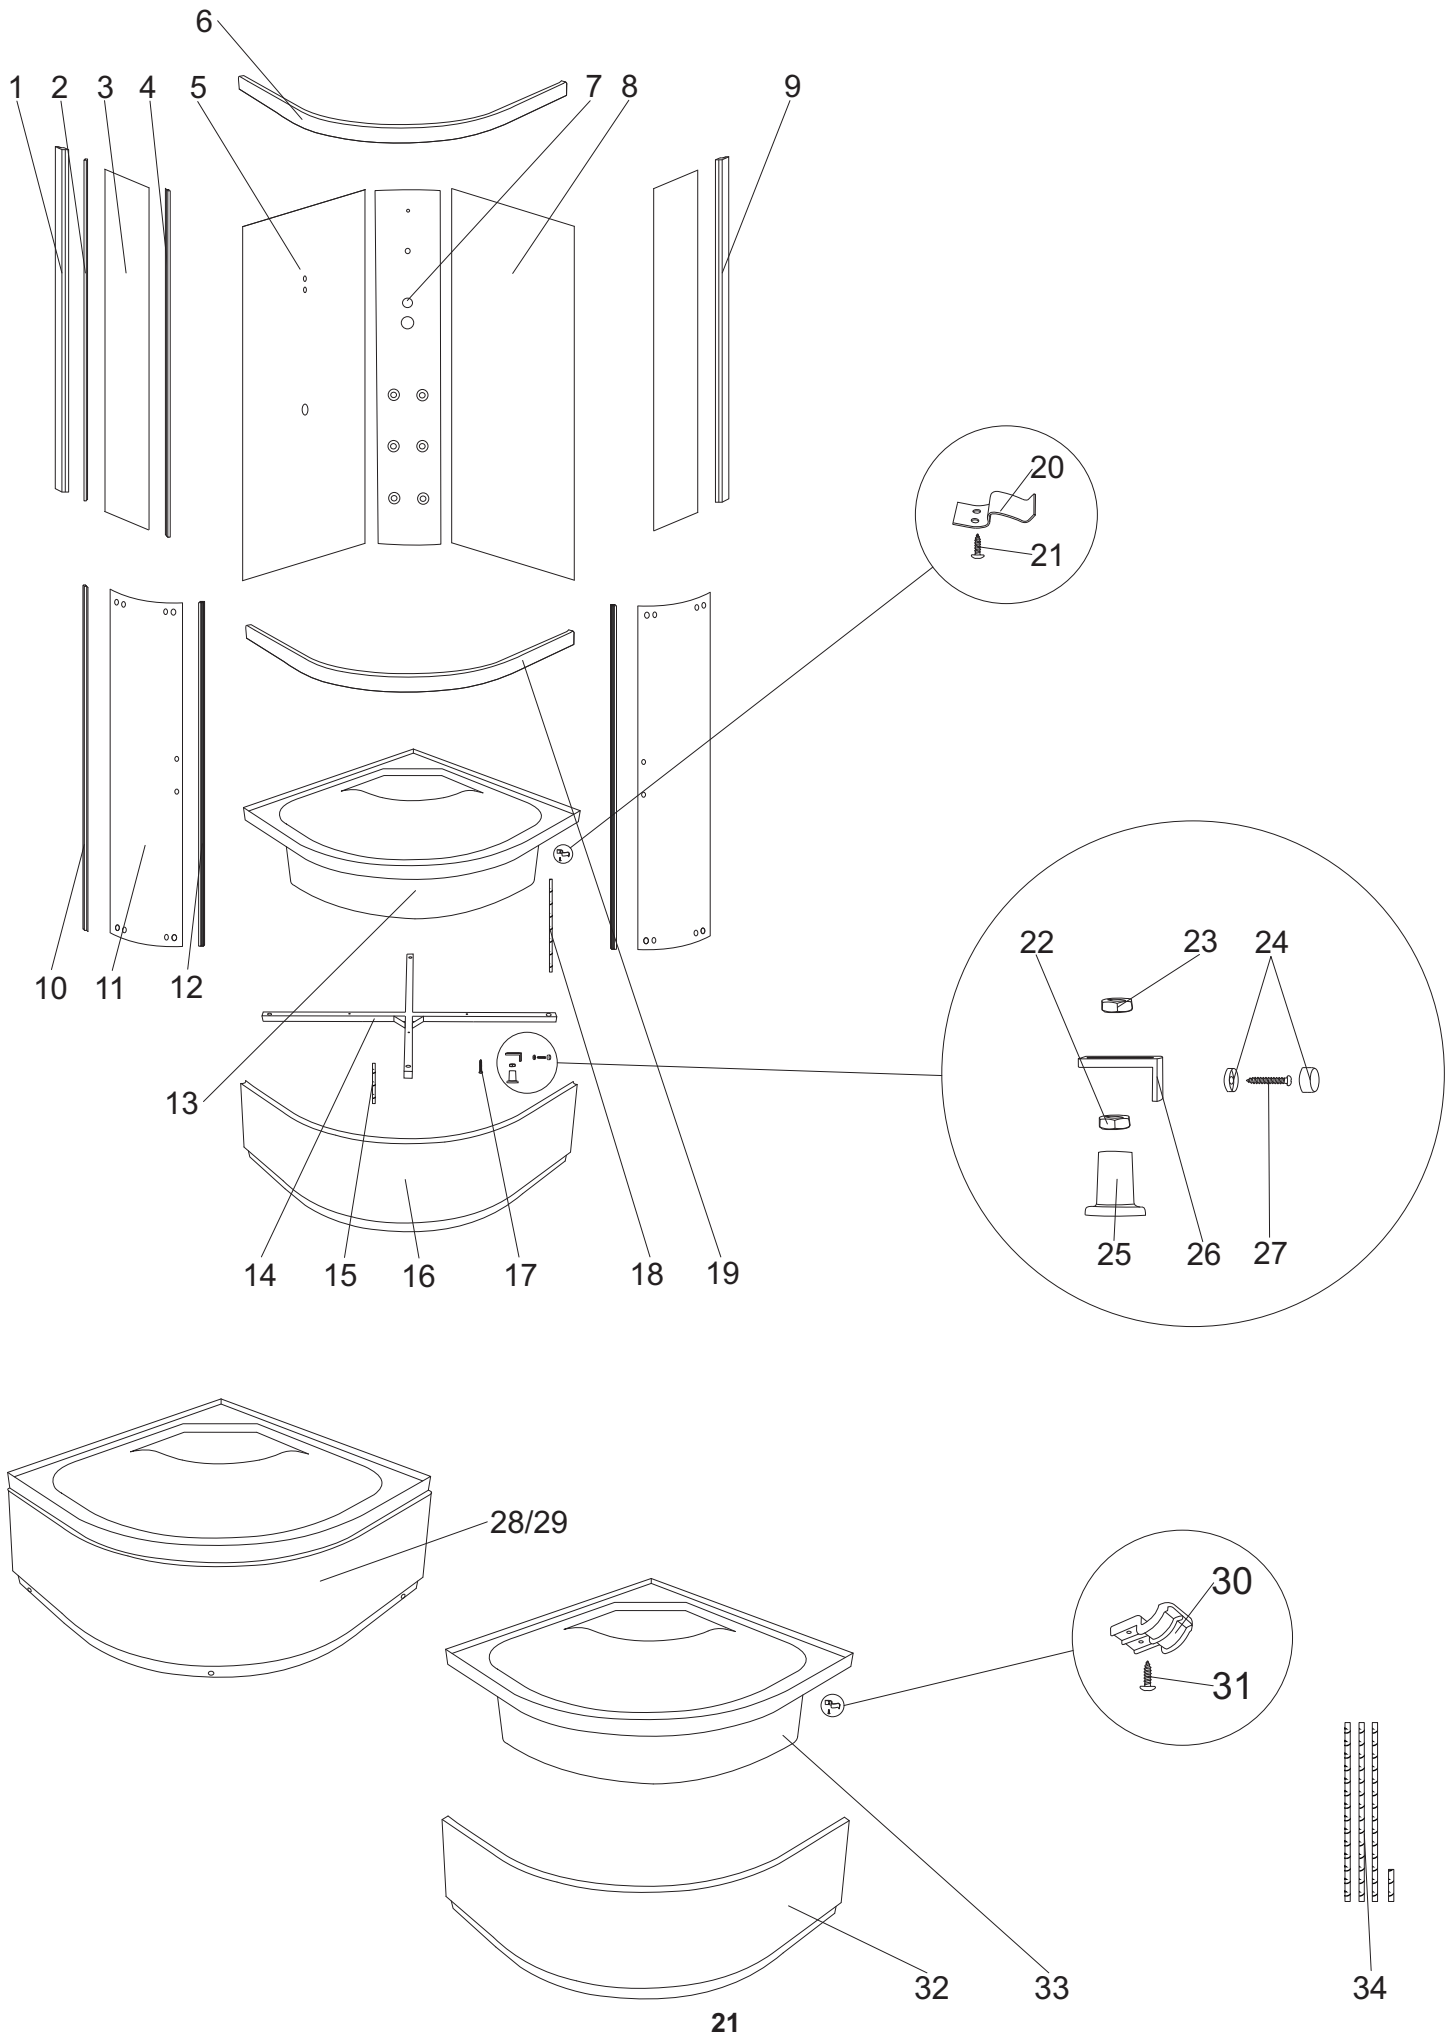

SANTOS - SERIA PHZS

Santos 80

| numer | symbol | nazwa części | grupa cenowa | uwagi |
|-------|-----------|--|--------------|---|
| 1 | 201020014 | profil boczny lewy | I | |
| 2 | 104020016 | uszczelka o przekroju „U” | F | |
| 3 | 301010011 | szyba przednia stała | L | wymiary 1585 x 285 x 4 |
| 4 | 104020017 | uszczelka piórowa szyby bocznej | F | |
| 5 | 301030009 | ścianka tylna lewa | O | wymiary 1645 x 533 |
| 6 | 201010011 | profil poziomy górny | I | |
| 7 | 501010004 | panel natryskowy | O | wymiary 1640 x 250, bez baterii i węży połączeniowych |
| 8 | 301030010 | ścianka tylna prawa | O | wymiary 1645 x 533 |
| 9 | 201020015 | profil boczny prawy | I | |
| 10 | 104020018 | uszczelka piórowa drzwi | F | |
| 11 | 301020007 | szyba drzwiowa | L | wymiary 1630 x 322, grubość szkła 4 |
| 12 | 104020019 | uszczelka magnetyczna | G | |
| 13 | 401020007 | skorupa brodzika - zwykły montaż | O | wymaga potwierdzenia dostępności |
| 14 | 402010008 | stelaż brodzika | I | |
| 15 | 403010014 | pręt gwintowany M12 x 150 | C | |
| 16 | 401020008 | osłona brodzika - zwykły montaż | M | wymaga potwierdzenia dostępności |
| 17 | 403010015 | wkręt stelaża | A | |
| 18 | 403010016 | pręt gwintowany M12 x 390 | E | |
| 19 | 201010012 | profil poziomy dolny | I | |
| 20 | 403010018 | zatrzask osłony - zwykły montaż | A | |
| 21 | 403010019 | wkręt zatrzasku osłony - zwykły montaż | A | |
| 22 | 403010005 | nakrętka M12 | A | |
| 23 | 403010020 | nakrętka M12 z kołnierzem | A | |
| 24 | 403010006 | zaślepka wkrętu osłony | A | nie występuje w wersji z szybkim montażem |
| 25 | 403010008 | stopka | B | |
| 26 | 403010009 | uchwyt osłony | B | nie występuje w wersji z szybkim montażem |
| 27 | 403010021 | wkręt osłony | A | nie występuje w wersji z szybkim montażem |
| 28 | 401010005 | brodzik kompletny - zwykły montaż | S | wymaga potwierdzenia dostępności |
| 29 | 401010011 | brodzik kompletny - szybki montaż | S | wymaga potwierdzenia dostępności |
| 30 | 403010022 | zatrzask osłony - szybki montaż | A | |
| 31 | 403010023 | wkręt zatrzasku - szybki montaż | A | |
| 32 | 401020011 | osłona brodzika - szybki montaż | M | |
| 33 | 401020012 | skorupa brodzika - szybki montaż | O | |
| 34 | 403010144 | pręt M12 - komplet | H | |