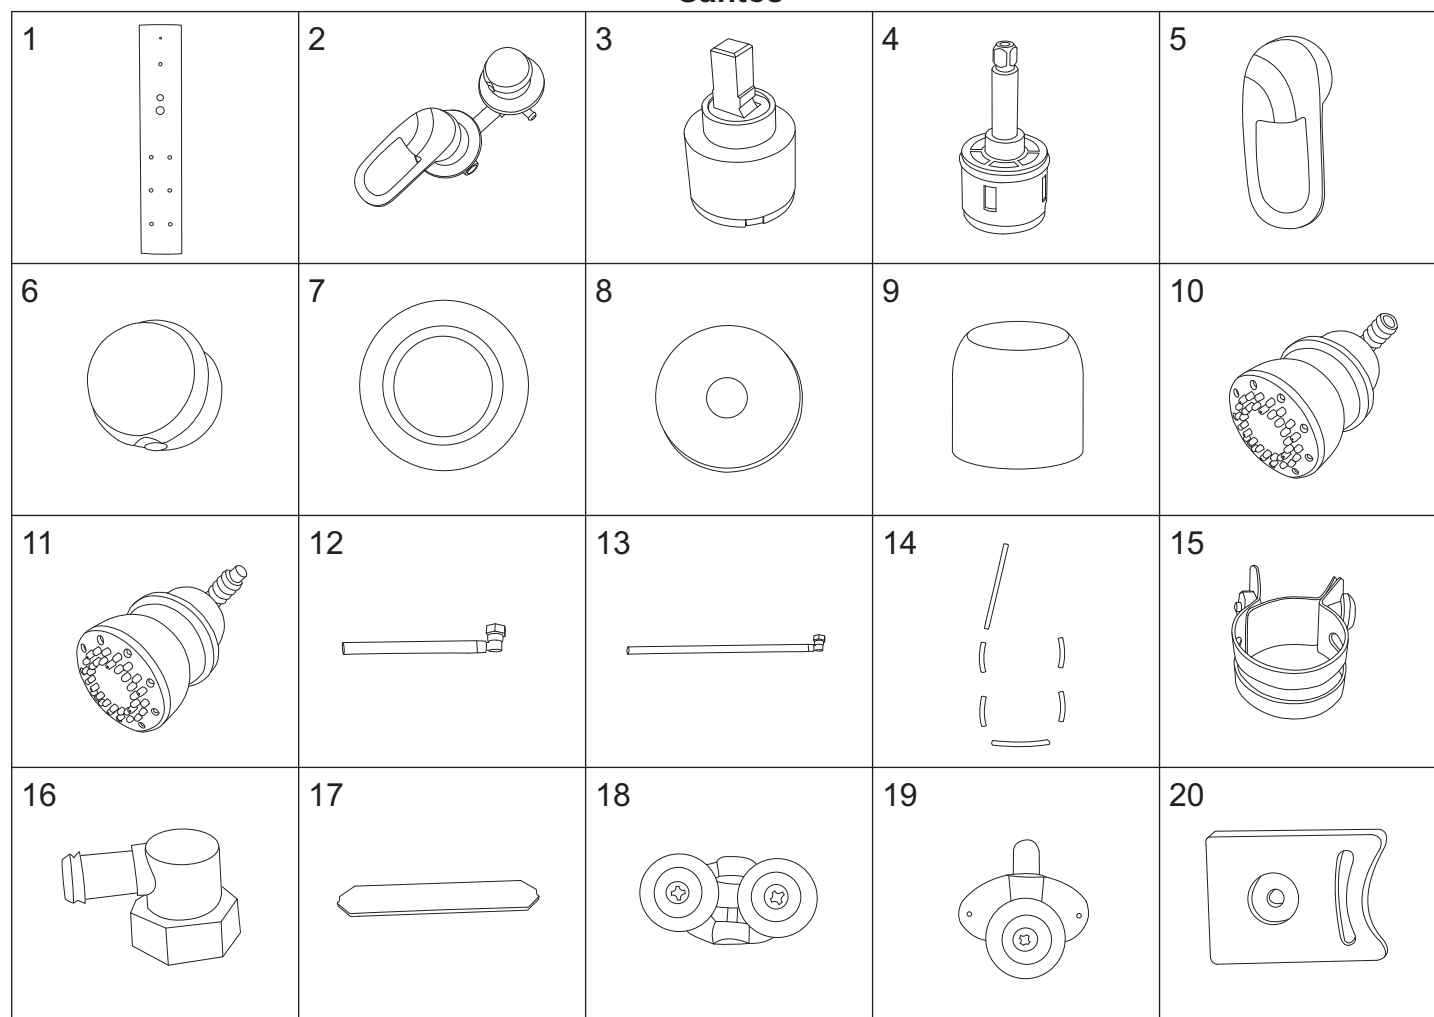

Santos

numer	symbol	nazwa części	grupa cenowa	uwagi
1	501020004	korpus panelu natryskowego	N	wymaga potwierdzenia dostępności
2	106010004	bateria kompletna	M	rozstaw 100
3	103010001	głowica mieszacza - 40 mm	G	
4	103020009	głowica przełącznika funkcji	G	średnica 34, wysokość 75 (78)
5	101030026	uchwyt mieszacza	E	
6	101030025	uchwyt przełącznika funkcji	E	gniazdo na kwadrat
7	102020016	rozeta mieszacza	C	
8	102020019	rozeta przełącznika funkcji	C	
9	102040013	osłona głowicy	C	
10	105010013	dysza masażowa przelotowa	D	
11	105010014	dysza masażowa końcowa	D	
12	102030015	wąż połączeniowy deszczownicy	D	długość 15 cm
13	102030016	wąż połączeniowy zestawu natryskowego	E	długość 50 cm
14	102030017	wąż połączeniowy dysz masażowych	F	
15	102060001	opaska zaciskowa	B	
16	102050006	kolanko węża - tworzywo	B	
17	502010006	nakładka panelu natryskowego	D	
18	702010010	rolka górna	E	średnica kółka 22 mm
19	702010011	rolka dolna	E	średnica kółka 22 mm
20	702010003	odbojnik	B