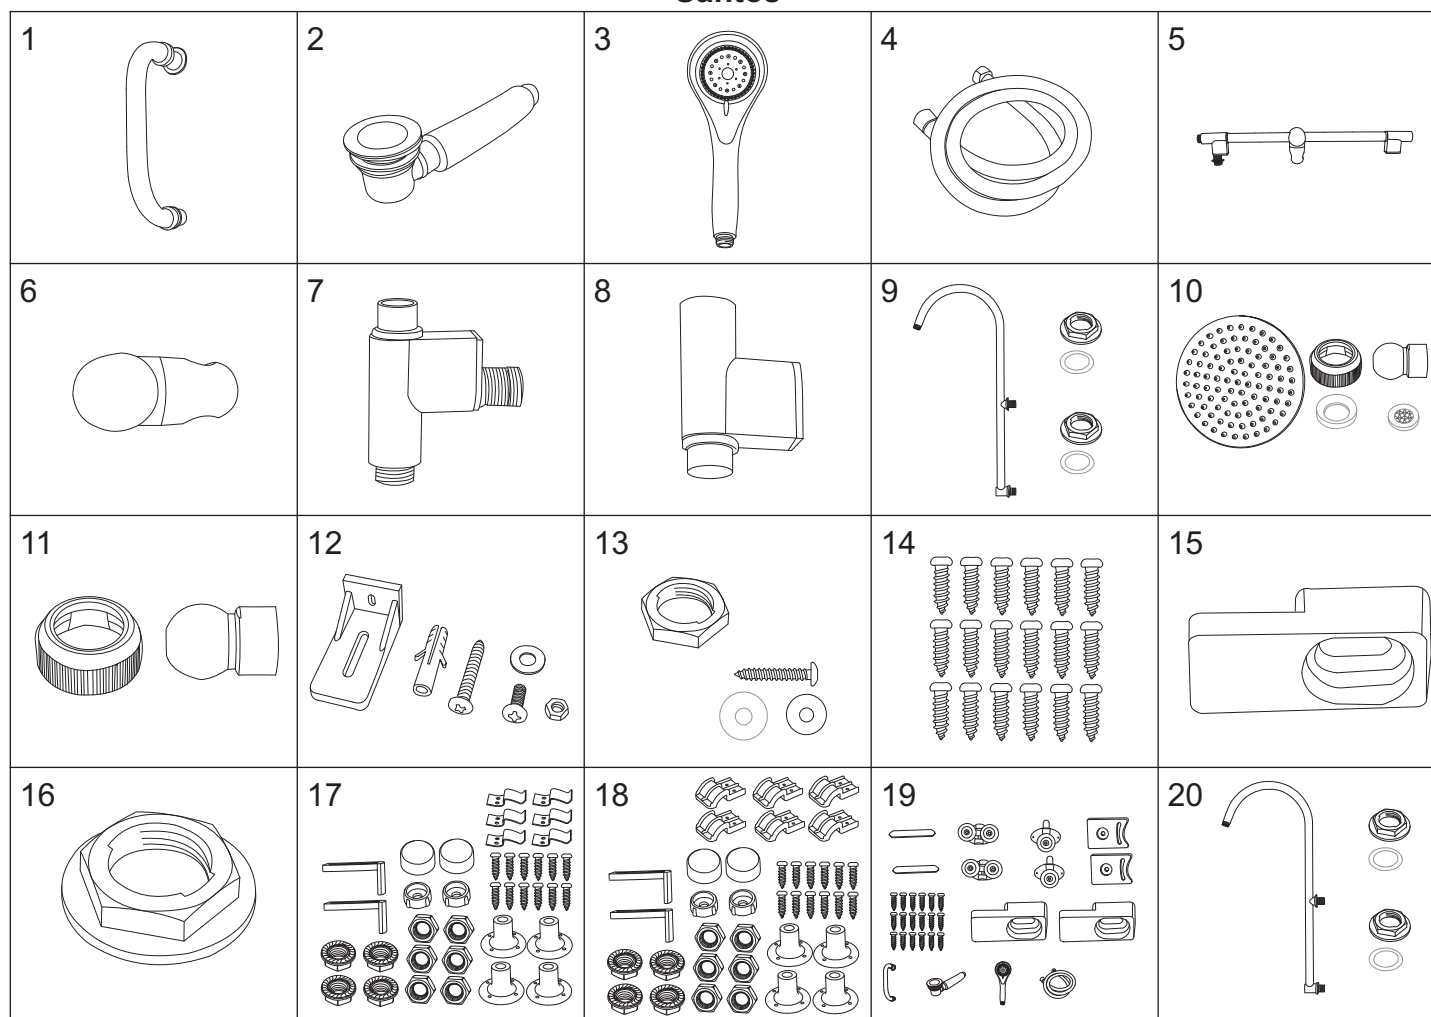

Santos

numer	symbol	nazwa części	grupa cenowa	uwagi
1	702020006	uchwyt drzwi	F	rozstaw otworów 145
2	105050005	drenaż	H	
3	105010015	słuchawka natryskowa	G	
4	105020007	wąż natryskowy	E	1/2" x 1/2" L1200
5	105030006	drążek natryskowy kompletny	I	
6	105030007	uchwyt słuchawki	E	
7	105030008	uchwyt drążka dolny	E	
8	105030009	uchwyt drążka górny	E	
9	105030011	ramię deszczownicy	I	
10	105010016	deszczownica	I	średnica 145
11	105030012	przegub deszczownicy	C	
12	701010006	uchwyt ścienny	B	
13	701010003	zestaw montażowy drążka natrysku	B	
14	701010007	zestaw wkrętów do montażu kabiny	E	
15	702020007	uchwyt szyby stałej	A	
16	701020002	nakrętka 1/2" z kołnierzem - tworzywo	A	
17	403010142	zestaw montażowy brodzika - stara wersja	I	bez prętów M12; rysunek poglądowy
18	403010143	zestaw montażowy brodzika - nowa wersja	I	bez prętów M12; rysunek poglądowy
19	902010004	zestaw montażowy kabiny	O	bez zestawu brodzika; rysunek poglądowy
20	105030052	ramię deszczownicy h=50 cm	I	wymaga potwierdzenia dostępności